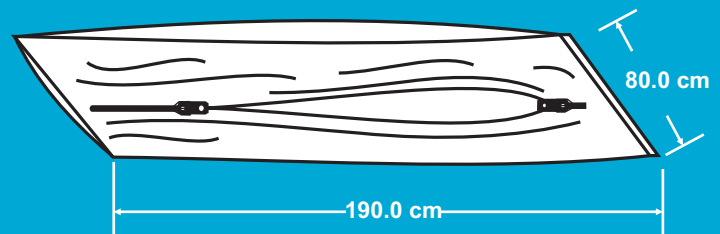

MEDIDAS:

Largo: 190.0 cm.

Ancho: 80.0 cm.

MARCA: A1

IDEALES EN: **MEDICA**

Prol. Lago Ayarza # 88-A, Bodega H-Bis, Col. San Diego Ocoyoacac, Del. Miguel Hidalgo

C.P. 11290, México, D.F., Tel.: 01(55) 5527-2498 y 5386-4683

info@a1contenedores.com.mx

www.a1contenedores.com.mx

MED-JEF-2405-NVG28